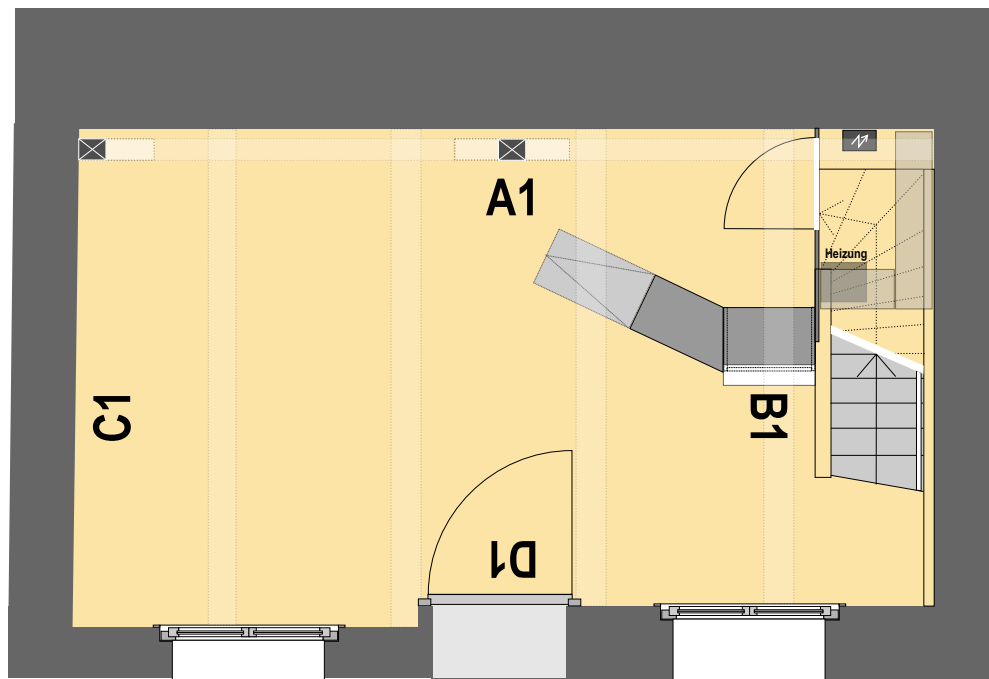

D2

D1

A2

A1

B2

B1

ERDGESCHOSS

1. OBERGESCHOSS

C2

C1

GALERIE VOR DER KLOSTERMAUER
 Zeughausgasse 9000 St.Gallen
 Grundriss und Schnitt 1:50 / 13.06.08.08 drü