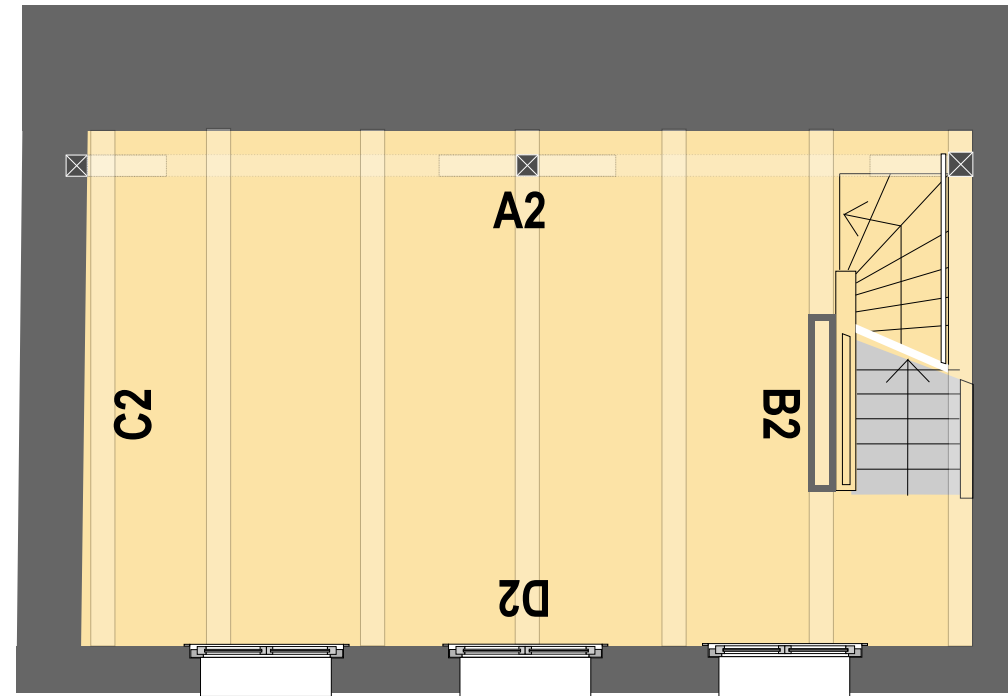

D2

D1

A2

A1

B2

B1

ERDGESCHOSS

1. OBERGESCHOSS

C2

C1

GALERIE VOR DER KLOSTERMAUER
 Zeughausgasse 9000 St.Gallen
 Grundriss und Schnitt 1:50 / 13.06.08.08 drü